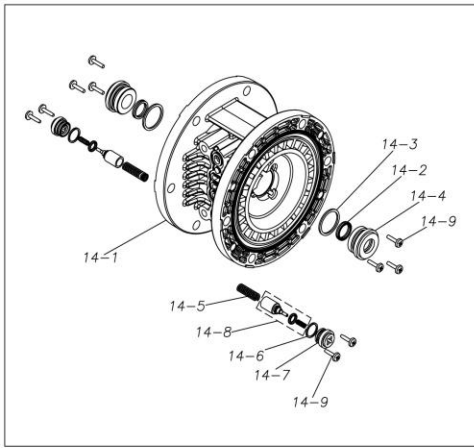

ポンプ詳細につきましては別にご用意しておりますポンプサービスブック、取扱説明書をご参照ください。

ご不明な点がございましたら代理店もしくは直接YTSまでご連絡ください。

YTS JAPAN Co.,Ltd.

www.yts-pump.com

■ Parts List

D152PC

1E0001MP

Ref.No.	Parts No.	Description	Parts Component	Remark
1	9B2210845	BOLT M8 × 45	12	
2	9N2210800	NUT M8	20	
3	9B2210850	BOLT M8 × 50	4	
4	9B2210835	BOLT M8 × 35	4	
5	9S1BP0029	O RING P-29	8	
6	1E20013PB	VALVE STOPPER	4	
7	1E20020TM	FLAT VALVE	4	
8	1E20014PB	VALVE SEAT	4	
9	1E20016PB	OUT CHAMBER	2	
10	1E20017PP	MANIFOLD	2	
11	1E90002MP	BALL VALVE	1	
12	1E30033MB	SILENCER	1	
13	1E30059MB	BASE	2	
14	1E10001MK	BODY ASSEMBLY	1	