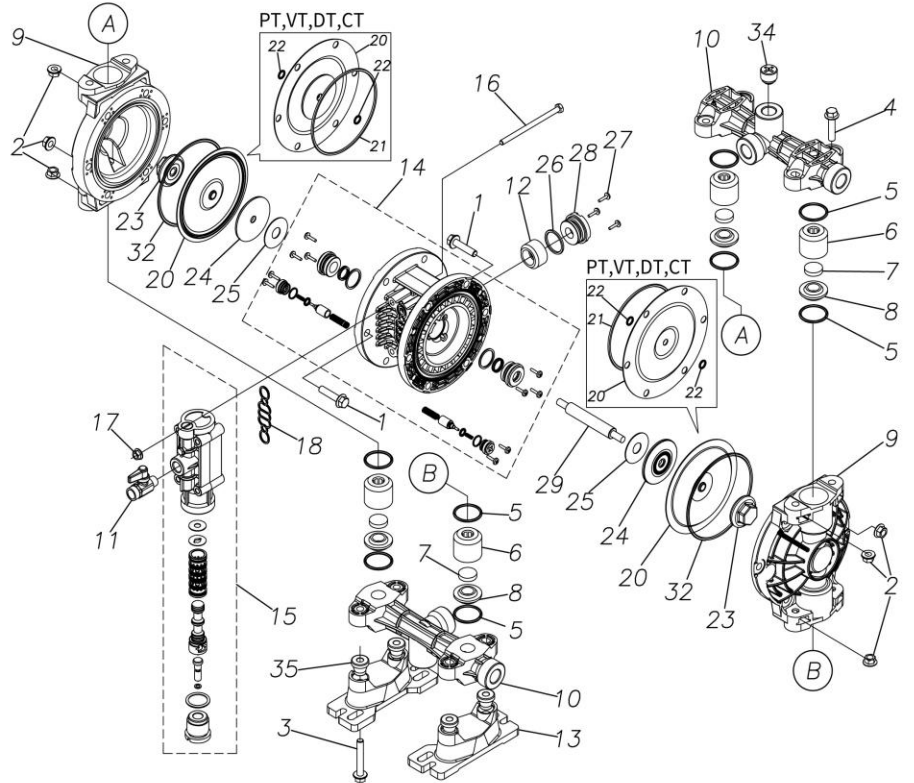

ポンプ詳細につきましては別にご用意しておりますポンプサービスブック、取扱説明書をご参照ください。

ご不明な点がございましたら代理店もしくは直接YTSまでご連絡ください。

YTS JAPAN Co.,Ltd.

www.yts-pump.com

■ Parts List

D152PC

1E0001MP

Ref.No.	Parts No.	Description	Parts Component	Remark
1	9B2210845	BOLT M8 × 45	12	
2	9N2210800	NUT M8	20	
3	9B2210850	BOLT M8 × 50	4	
4	9B2210835	BOLT M8 × 35	4	
5	9S1BP0029	O RING P-29	8	
6	1E20013PB	VALVE STOPPER	4	
7	1E20020TM	FLAT VALVE	4	
8	1E20014PB	VALVE SEAT	4	
9	1E20016PB	OUT CHAMBER	2	
10	1E20017PP	MANIFOLD	2	
11	1E90002MP	BALL VALVE	1	
12	1E30033MB	SILENCER	1	
13	1E30059MB	BASE	2	
14	1E10001MK	BODY ASSEMBLY	1	