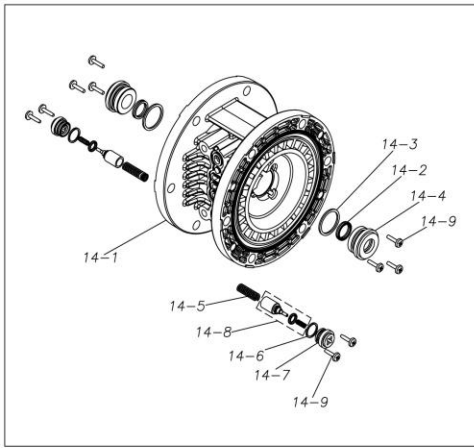

ポンプ詳細につきましては別にご用意しておりますポンプサービスブック、取扱説明書をご参照ください。

ご不明な点がございましたら代理店もしくは直接YTSまでご連絡ください。

YTS JAPAN Co.,Ltd.

www.yts-pump.com

■ Parts List

D152PH

1E0004MP

Ref.No.	Parts No.	Description	Parts Component	Remark
1	9B2210845	BOLT M8 × 45	12	
2	9N2210800	NUT M8	20	
3	9B2210850	BOLT M8 × 50	4	
4	9B2210835	BOLT M8 × 35	4	
5	9S1BP0029	O RING P-29	8	
6	1E20013PB	VALVE STOPPER	4	
7	1E20020TM	FLAT VALVE	4	
8	1E20014PB	VALVE SEAT	4	
9	1E20016PB	OUT CHAMBER	2	
10	1E20017PP	MANIFOLD	2	
11	1E90002MP	BALL VALVE	1	
12	1E30033MB	SILENCER	1	
13	1E30059MB	BASE	2	
14	1E10001MK	BODY ASSEMBLY	1	