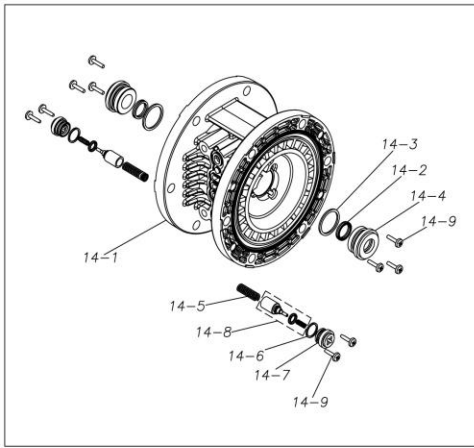

ポンプ詳細につきましては別にご用意しておりますポンプサービスブック、取扱説明書をご参照ください。

ご不明な点がございましたら代理店もしくは直接YTSまでご連絡ください。

YTS JAPAN Co.,Ltd.

www.yts-pump.com

■ Parts List

D152PS

1E0005MP

Ref.No.	Parts No.	Description	Parts Component	Remark
1	9B2210845	BOLT M8 × 45	12	
2	9N2210800	NUT M8	20	
3	9B2210850	BOLT M8 × 50	4	
4	9B2210835	BOLT M8 × 35	4	
5	9S1EP0029	O RING P-29	8	
6	1E20013PB	VALVE STOPPER	4	
7	1E20020TM	FLAT VALVE	4	
8	1E20014PB	VALVE SEAT	4	
9	1E20016PB	OUT CHAMBER	2	
10	1E20017PP	MANIFOLD	2	
11	1E90002MP	BALL VALVE	1	
12	1E30033MB	SILENCER	1	
13	1E30059MB	BASE	2	
14	1E10001MK	BODY ASSEMBLY	1	