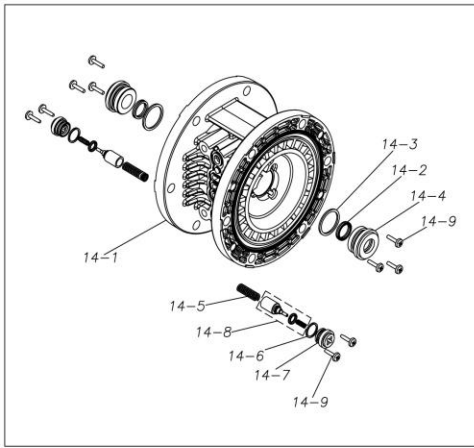

ポンプ詳細につきましては別にご用意しておりますポンプサービスブック、取扱説明書をご参照ください。

ご不明な点がございましたら代理店もしくは直接YTSまでご連絡ください。

YTS JAPAN Co.,Ltd.

[www.yts-pump.com](http://www.yts-pump.com)

■ Parts List

D152PCN

1E0001MN

Ref.No.	Parts No.	Description	Parts Component	Remark
1	9B2210845	BOLT M8 × 45	12	
2	9N2210800	NUT M8	20	
3	9B2210850	BOLT M8 × 50	4	
4	9B2210835	BOLT M8 × 35	4	
5	9S1BP0029	O RING P-29	8	
6	1E20013PB	VALVE STOPPER	4	
7	1E20020TM	FLAT VALVE	4	
8	1E20014PB	VALVE SEAT	4	
9	1E20016PB	OUT CHAMBER	2	
10	1E20017PN	MANIFOLD	2	
11	1E90002MN	BALL VALVE	1	
12	1E30033MB	SILENCER	1	
13	1E30059MB	BASE	2	
14	1E10001MK	BODY ASSEMBLY	1	