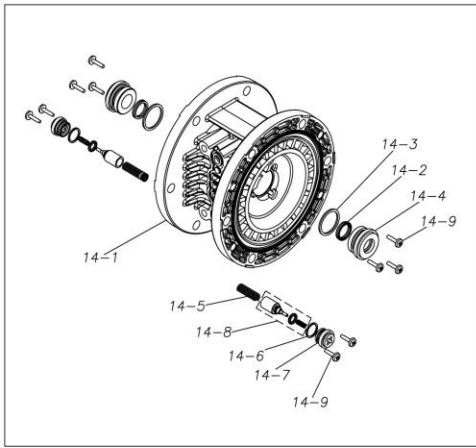

ポンプ詳細につきましては別にご用意しておりますポンプサービスブック、取扱説明書をご参照ください。

ご不明な点がございましたら代理店もしくは直接YTSまでご連絡ください。

YTS JAPAN Co.,Ltd.

www.yts-pump.com

■ Parts List

D152PSN

1E0005MN

Ref.No.	Parts No.	Description	Parts Component	Remark
1	9B2210845	BOLT M8 × 45	12	
2	9N2210800	NUT M8	20	
3	9B2210850	BOLT M8 × 50	4	
4	9B2210835	BOLT M8 × 35	4	
5	9S1EP0029	O RING P-29	8	
6	1E20013PB	VALVE STOPPER	4	
7	1E20020TM	FLAT VALVE	4	
8	1E20014PB	VALVE SEAT	4	
9	1E20016PB	OUT CHAMBER	2	
10	1E20017PN	MANIFOLD	2	
11	1E90002MN	BALL VALVE	1	
12	1E30033MB	SILENCER	1	
13	1E30059MB	BASE	2	
14	1E10001MK	BODY ASSEMBLY	1	