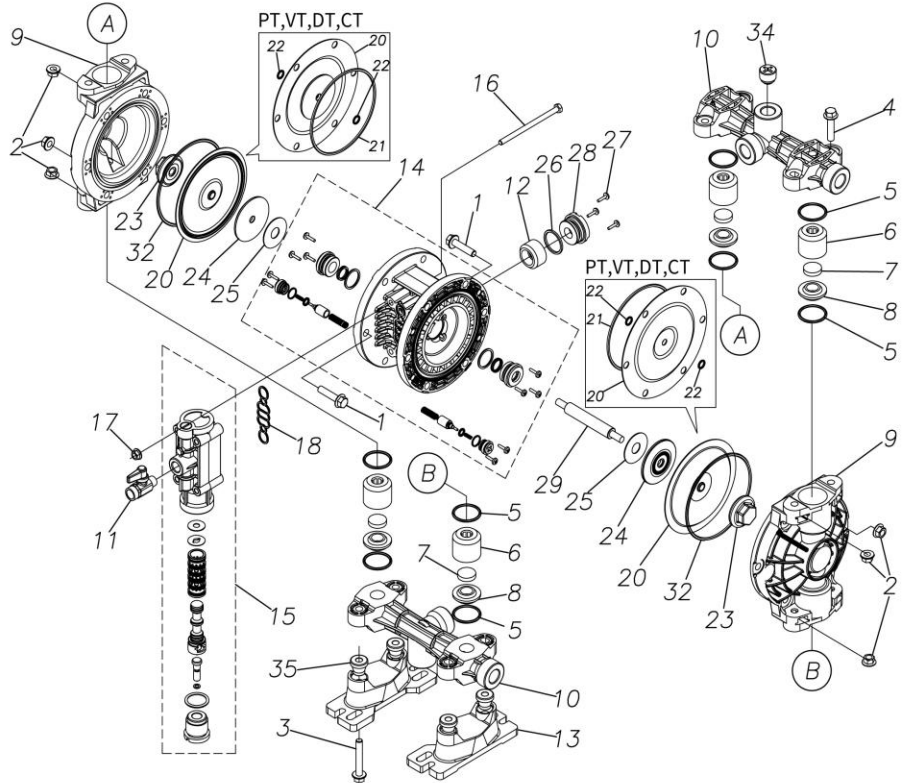

ポンプ詳細につきましては別にご用意しておりますポンプサービスブック、取扱説明書をご参照ください。

ご不明な点がございましたら代理店もしくは直接YTSまでご連絡ください。

YTS JAPAN Co.,Ltd.

www.yts-pump.com

■ Parts List

D152PSN

1E0005MN

Ref.No.	Parts No.	Description	Parts Component	Remark
1	9B2210845	BOLT M8 × 45	12	
2	9N2210800	NUT M8	20	
3	9B2210850	BOLT M8 × 50	4	
4	9B2210835	BOLT M8 × 35	4	
5	9S1EP0029	O RING P-29	8	
6	1E20013PB	VALVE STOPPER	4	
7	1E20020TM	FLAT VALVE	4	
8	1E20014PB	VALVE SEAT	4	
9	1E20016PB	OUT CHAMBER	2	
10	1E20017PN	MANIFOLD	2	
11	1E90002MN	BALL VALVE	1	
12	1E30033MB	SILENCER	1	
13	1E30059MB	BASE	2	
14	1E10001MK	BODY ASSEMBLY	1	