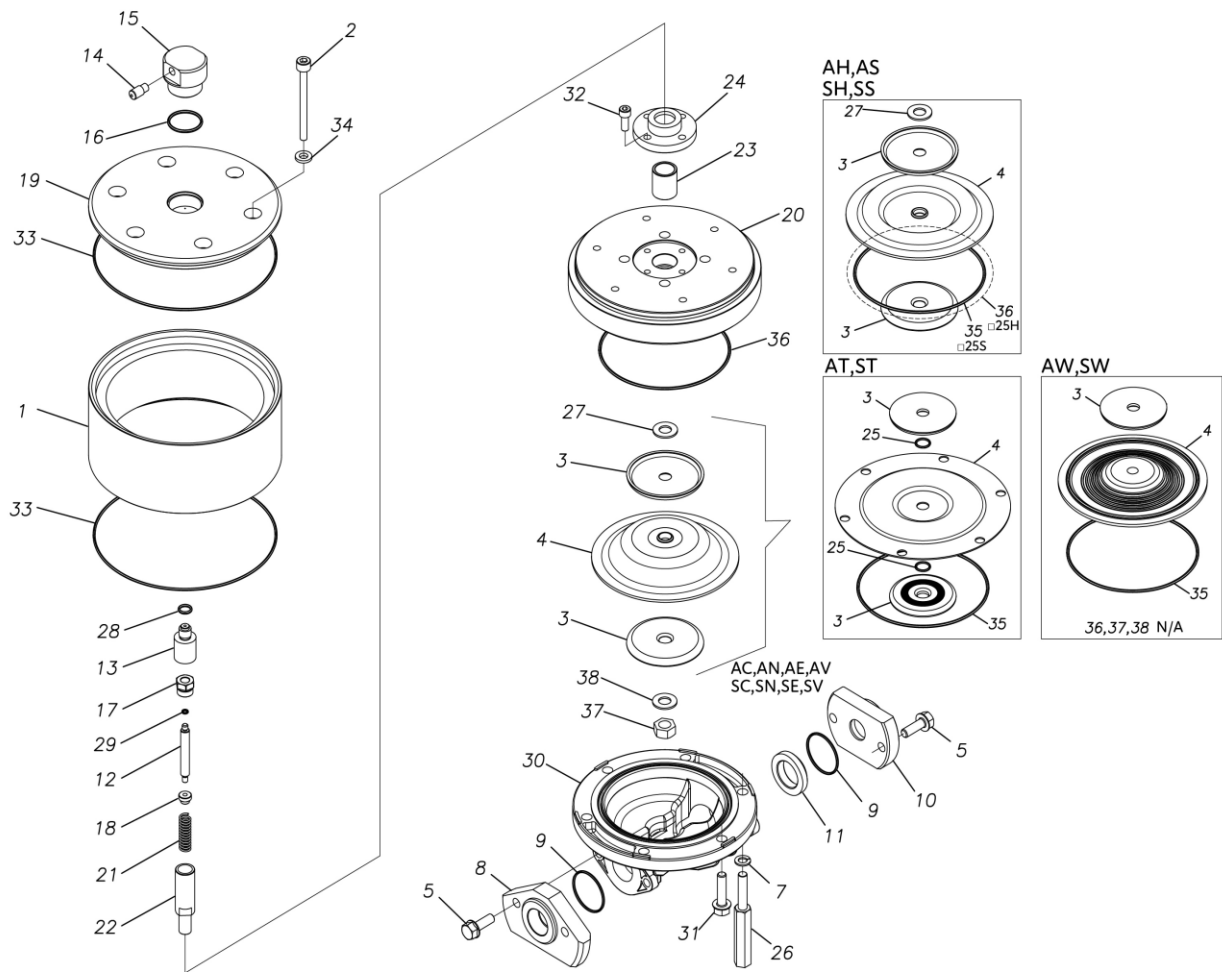

展開図 & パーツリスト

Exploded View Drawing and Parts List

型式

Model: **P25SWN**

製品番号

Model Number: **1H00449MN**

The part list and exploded view drawing as attached below indicate the full list of parts for the above mentioned pump model.

Please contact your Pump Distributor or YTS directly for more information.

上記ポンプは以下のパーツリストと展開図の部品により構成されております。

部品をご購入の際はポンプ型式、必要部品をご確認ください。

製品は改善のため変更されることがあるので、シリアルナンバー、組立日、サービスコードが必要です。

特注部品の注文にもこちらの用紙をご利用いただけます。

ポンプ詳細につきましては別にご用意しておりますポンプサービスブック、取扱説明書をご参照ください。

ご不明な点がございましたら代理店もしくは直接YTSまでご連絡ください。

YTS JAPAN Co.,Ltd.

www.yts-pump.com

■ Parts List

P25SWN

1H00449MN

Ref.No.	Parts No.	Description	Parts Component	Remark
1	1H30117MM	AIR CHAMBER	1	
2	9B3221095	BOLT M10 × 95	6	
3	1H30164TM	CENTER DISK	1	
4	1H20111TE	DIAPHRAGM	1	
5	9B2211030	BOLT M10 × 30	4	
7	9W4211000	SPRING LOCK WASHER M10	2	
8	1H20083SN	FLANGE OUT	1	
9	9S1TG0045	O RING G-45	2	
10	1H20082SN	FLANGE IN	1	
11	1H20103SM	SEAT	1	
12	1H30119MM	VALVE	1	
13	1H30120MM	VALVE SEAT	1	
14	1D90004MN	SILENCER	1	
15	1H10040MN	VALVE ASSEMBLY	1	
16	9S1BG0035	O RING G-35	1	
17	1D30055MM	STOPPER CENTER ROD	1	
18	1D30056MM	STOPPER VALVE	1	
19	1H30121MM	AIR CHAMBER UPPER	1	
20	1H30122MM	AIR CHAMBER LOWER	1	
21	1D30059MM	SPRING	1	
22	1H30177TM	CENTER ROD	1	
23	1D30060MM	BEARING CENTER ROD	1	
24	1H30124MM	CASE BEARING	1	
26	1H30118MM	STUD	2	

Ref.No.	Parts No.	Description	Parts Component	Remark
28	9S1BP0012	O RING P-12	1	
29	9S1B90008	O RING P-4	1	
30	1H20008SM	OUT CHAMBER	1	
31	9B2211040	BOLT M10 × 40	4	
32	9B3410820	BOLT M8 × 20	4	
33	9S1BM0205	O RING GS-205	2	
34	1H30127MB	SEAL WASHER	6	
35	9S1TG0145	O RING G-145	1	