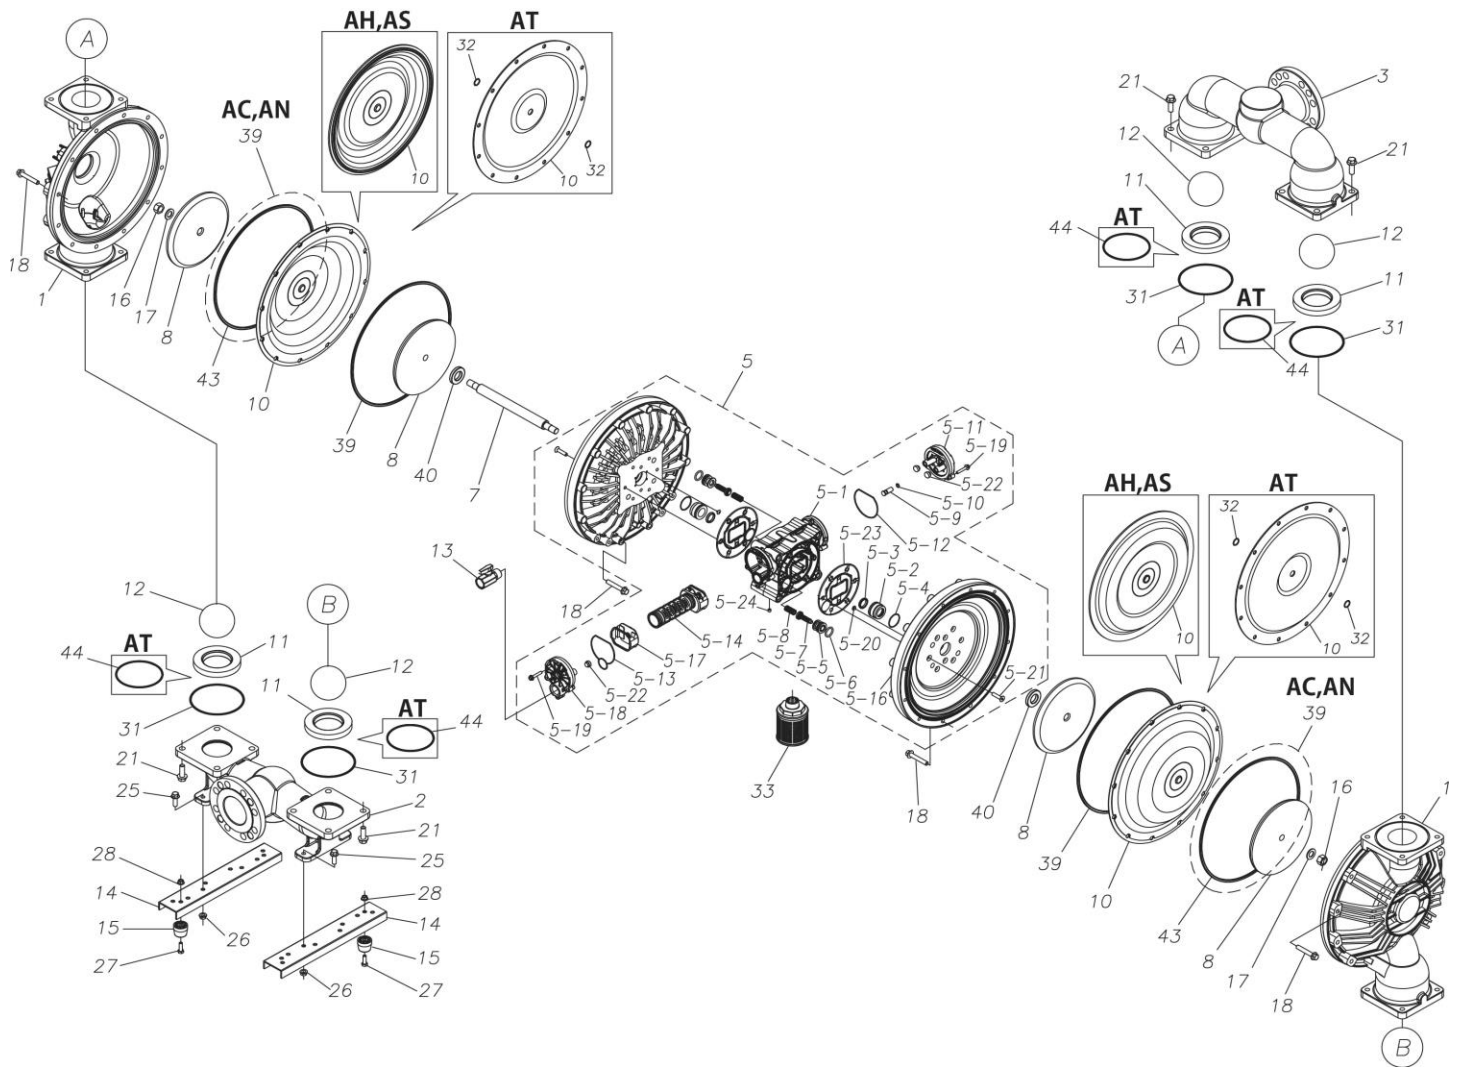

展開図 & パーツリスト

Exploded View Drawing and Parts List

型式

Model: **D800ATA**

製品番号

Model Number: **1P00327MN**

The part list and exploded view drawing as attached below indicate the full list of parts for the above mentioned pump model.

ポンプ詳細につきましては別にご用意しておりますポンプサービスブック、取扱説明書をご参照ください。

ご不明な点がございましたら代理店もしくは直接YTSまでご連絡ください。

YTS JAPAN Co.,Ltd.

www.yts-pump.com

■ Parts List

D800ATA

1P00327MN

Ref.No.	Parts No.	Description	Parts Component	Remark
1	1P20005AM	OUT CHAMBER	2	
2	1P20006AU	IN MANIFOLD	1	
3	1P20008AU	OUT MANIFOLD	1	
5	1P10003MN	BODY ASSEMBLY	1	